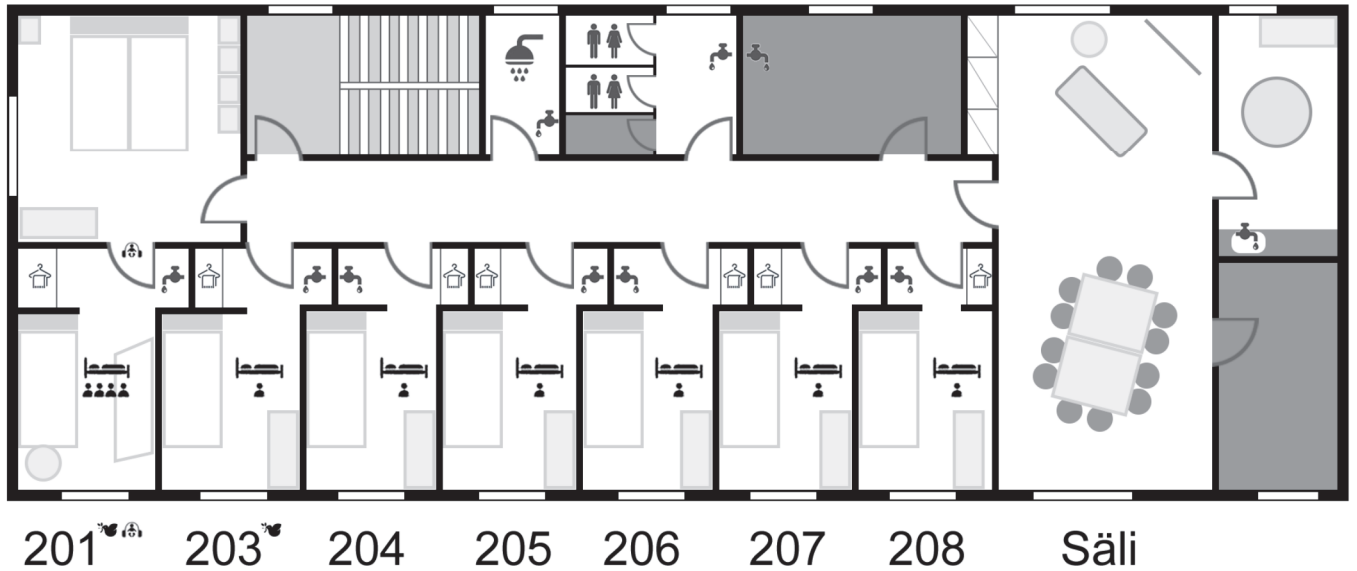

Pilgerhaus - 10G

Sihlsee/Weide